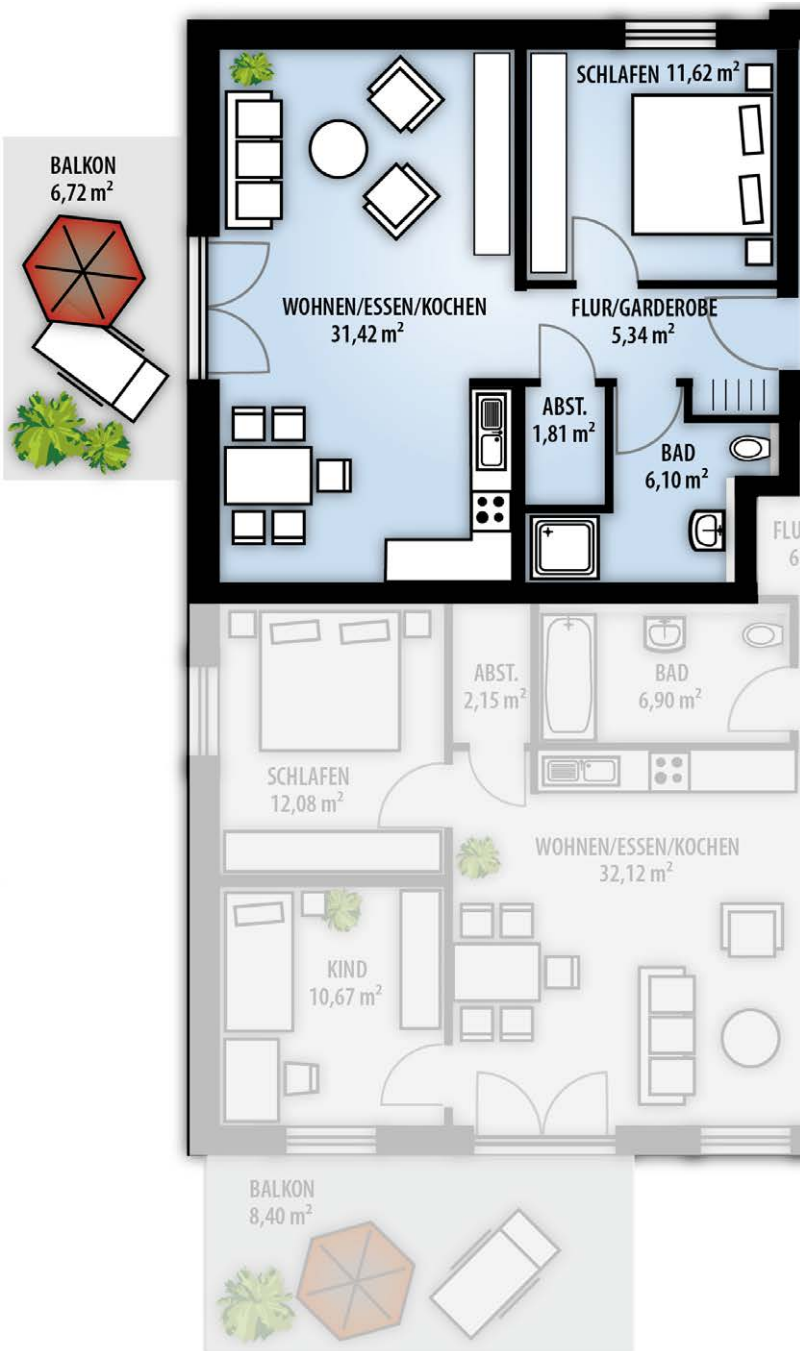

## Habichtring 37 Wohnung 5

Flur/Garderobe	5,33 m <sup>2</sup>
Bad	6,10 m <sup>2</sup>
Schlafen	11,62 m <sup>2</sup>
Wohnen/Essen/Kochen	31,41 m <sup>2</sup>
Abstellraum	1,81 m <sup>2</sup>
Terrasse	6,72 m <sup>2</sup>
<b>Gesamt</b>	<b>63,01 m<sup>2</sup></b>

Lage der Wohnung

Kellerabteil