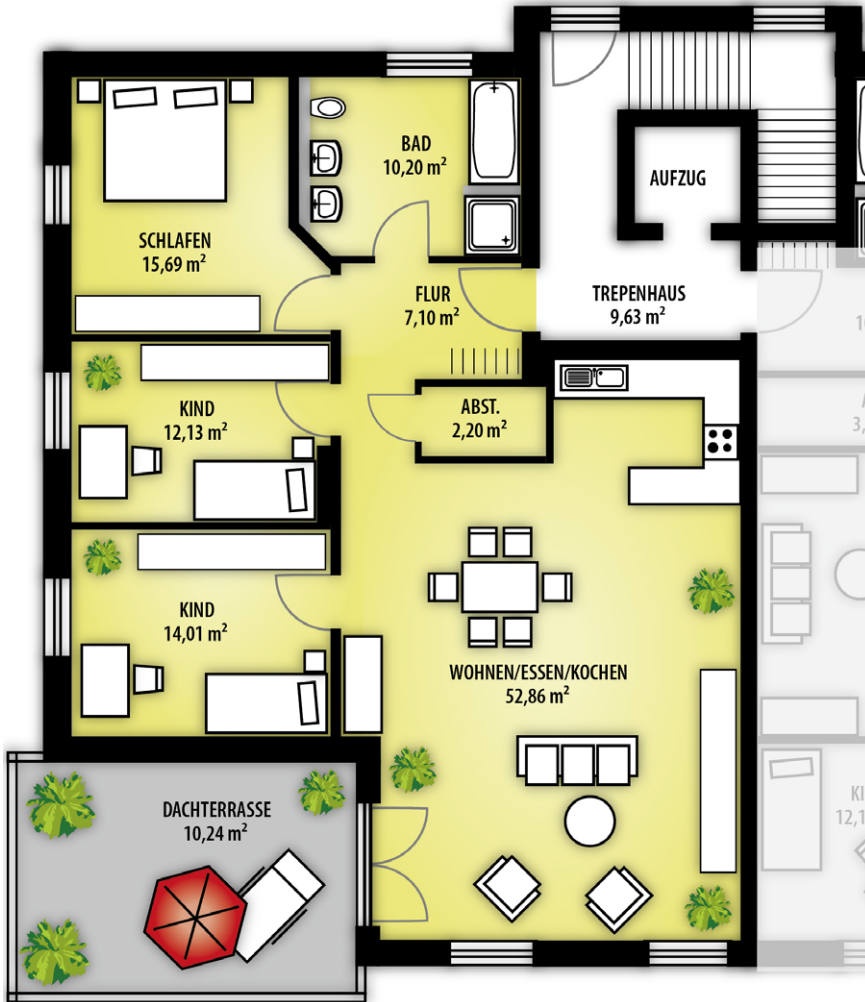

Falkenstrasse 2 Wohnung 51

Flur/Garderobe	7,10 m ²
Bad	10,20 m ²
Kind 1	14,01 m ²
Kind 2	12,12 m ²
Schlafen	15,68 m ²
Wohnen/Essen/Kochen	52,86 m ²
Abstellraum	2,20 m ²
Terrasse	10,23 m ²
Gesamt	124,43 m²

Lage der Wohnung

Kellerabteil